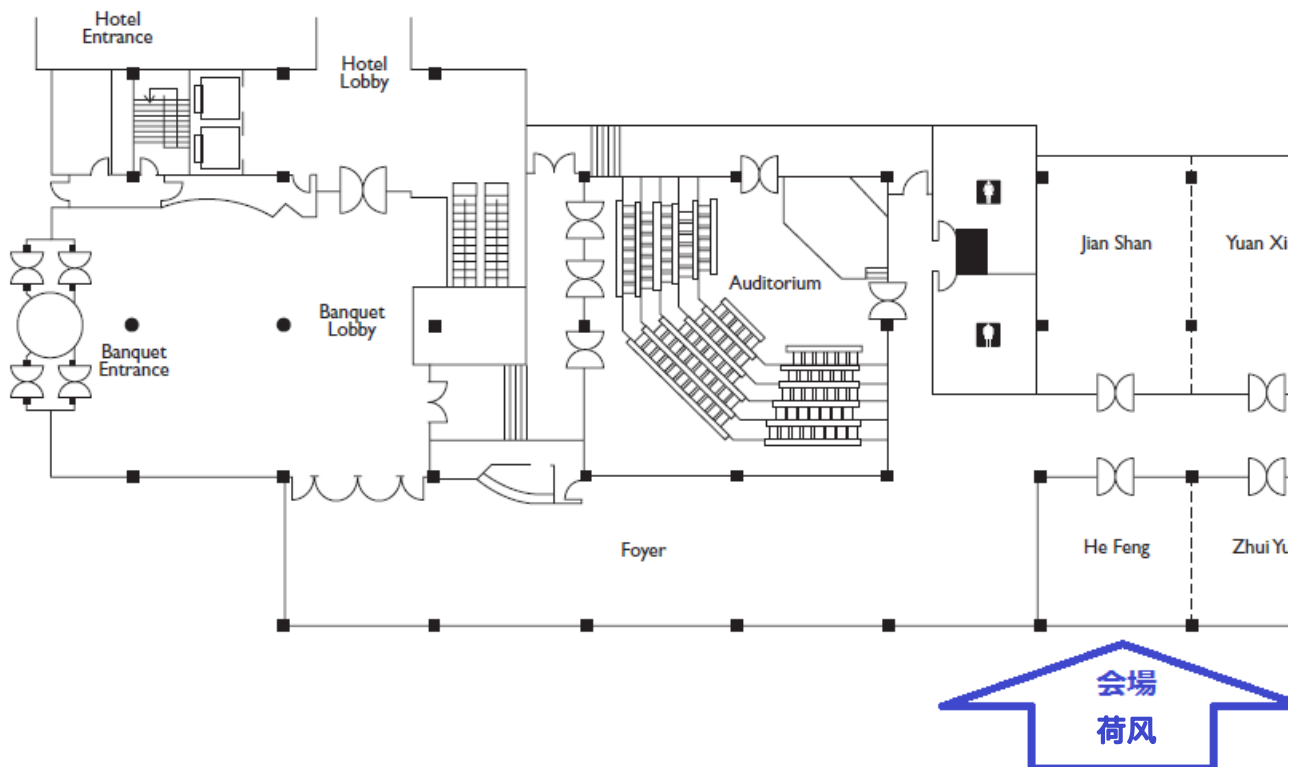

ホテルフロント・ロビー

シャングリ・ラホテル蘇州

<会場までの順路>

- ① フロントのある正面玄関から入り突き当たり右に曲がる。
- ② ドアを二つ突き抜け突き当たるまで直進し左に曲がる。
- ③ ガラス張りの廊下を直進し左に曲がる。
- ④ 回り込み右手の一つ目のお部屋「荷風亭」が会場。